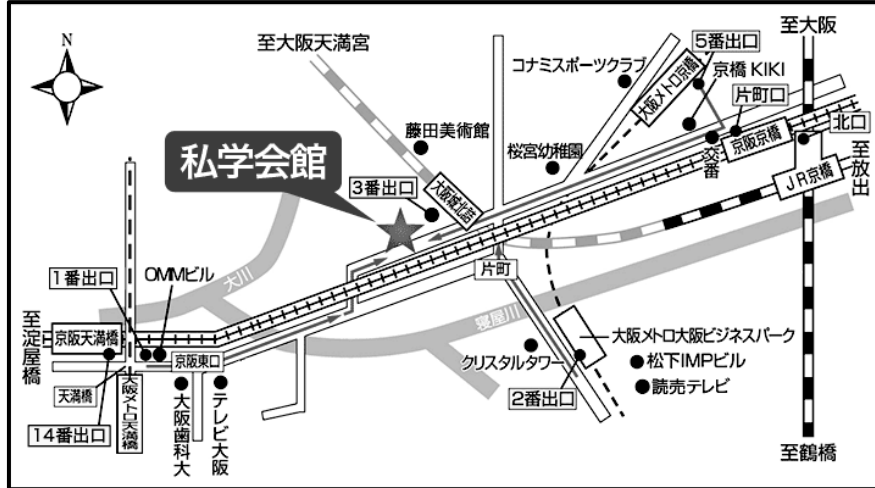

アクセス  
MAP

大阪私学会館

〒534-0026 大阪府大阪市都島区網島町6-20

06-6352-3751

●最寄駅

- JR 東西線 「大阪城北詰」 駅3号出口より西へ徒歩2分
- JR 環状線 「京橋」 駅北口より京阪線高架下西へ徒歩12分
- 京阪本線 「京橋」 駅片町口より京阪線高架下西へ徒歩12分
- 大阪メトロ 長堀鶴見緑地線「京橋」 駅5号出口より徒歩12分
- 大阪メトロ 谷町線「天満橋」 駅1号出口より徒歩12分
- 京阪本線 「天満橋」 駅1番または14番出口より徒歩12分
- 大阪メトロ 谷町線「天満橋」 駅1号出口より徒歩12分

●お車でお越しの方は、近隣の有料駐車場をご利用下さい。

駅から会場までのアクセスをご確認いただけます